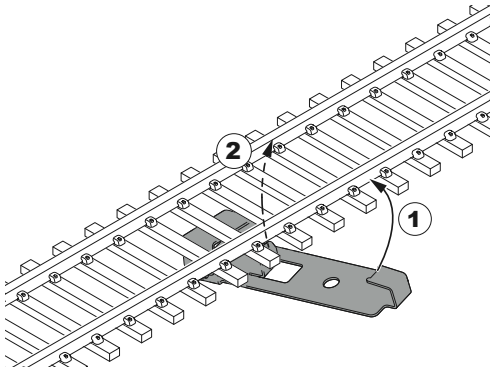

MINITRIX

Anschlussklemme
66519

Nur für Erwachsene. Adresse aufbewahren.

For adults only. Keep the address in a safe place.

Usage réservé aux adultes. Conserver l'adresse.

Alleen voor volwassenen. Adres bewaren.

Gebr. Märklin & Cie. GmbH
Stuttgarter Str. 55 - 57
73033 Göppingen
Germany
www.maerklin.com

www.maerklin.com/en/imprint.html

Zur sicheren Stromversorgung der Modellbahn muss das Gleis im Abstand von maximal 2 Metern, besser 1,5 Meter angeschlossen werden.

Siehe auch: www.trix.de, FAQ, Tipp 105

For a safe power supply of the model railroad, the track must be connected at a distance of maximum 2 meters, better 1.5 meters.

Pour une alimentation électrique sûre du chemin de fer miniature, la voie doit être raccordée à une distance maximale de 2 mètres, de préférence 1,5 mètre.

Voor een veilige stroomvoorziening van de modelspoorbaan moet het spoor worden aangesloten op een afstand van maximaal 2 meter, beter 1,5 meter.

36922800/0323/Sm5Ef
Änderungen vorbehalten
© Gebr. Märklin & Cie. GmbH