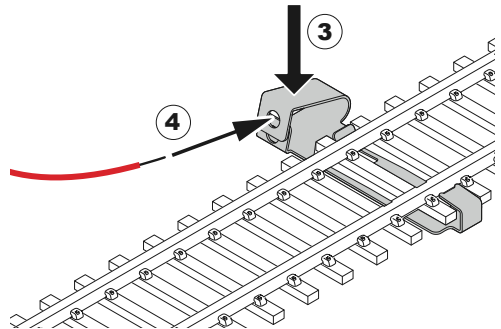

MINITRIX

Anschlussklemme
66519

Nur für Erwachsene. Adresse aufbewahren.

For adults only. Keep the address in a safe place.

Usage réservé aux adultes. Conserver l'adresse.

Alleen voor volwassenen. Adres bewaren.

Gebr. Märklin & Cie. GmbH
Stuttgarter Str. 55 - 57
73033 Göppingen
Germany
www.maerklin.com

www.maerklin.com/en/imprint.html

Zur sicheren Stromversorgung der Modellbahn muss das Gleis im Abstand von maximal 2 Metern, besser 1,5 Meter angeschlossen werden.

Siehe auch: www.trix.de, FAQ, Tipp 105

For a safe power supply of the model railroad, the track must be connected at a distance of maximum 2 meters, better 1.5 meters.

Pour une alimentation électrique sûre du chemin de fer miniature, la voie doit être raccordée à une distance maximale de 2 mètres, de préférence 1,5 mètre.

Voor een veilige stroomvoorziening van de modelspoorbaan moet het spoor worden aangesloten op een afstand van maximaal 2 meter, beter 1,5 meter.

36922800/0323/Sm5Ef
Änderungen vorbehalten
© Gebr. Märklin & Cie. GmbH